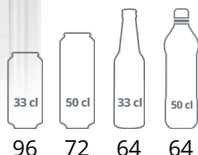

ECO-FRIENDLY
REFRIGERANT R600a

FSC100

Displaykøler - Bordmodel

Product features:

- Glasskydedøre
- Lystop med LED-lys
- Justerbare hylder
- Justerbare fødder
- Indvendigt LED-lys
- Med LED lystop
- Køling med ventilator

Design & Material	
Dørrantal & type	2 glasskydedøre
Sikkerhedsglas	Ja
Vendbar dør	Ja
Hylde-antal & type	3 trådhylder, hvid type
Hyldefarve	Hvid
Hyldedimension	577 x 209 mm
Lystop type	D-formet
Lystop lys	LED
Fødder / ben	4 justerbare fødder
Eksteriør	Hvid
Interiør	ABS
Indvendigt lys	LED
Lås	Ja

Measures & Content			
Dåser 330 ml	stk		96
Dåser 500 ml	stk		72
Flasker 330 ml	stk		64
Flasker 500 ml	stk		64
Temperatur-interval	°C	2 til 10	
Klimaklasse			4
Brutto-/ Nettovægt	kg	51 / 46	
Brutto-/ Nettovolumen	l	100 / 60	

Cooling & Functions		
Termostat, type	Mekanisk	
Køling, type	Med ventilator	
Afrimning, type	Automatisk	
Kølemiddel	R600a	
Kølemiddel, mængde	g	43
GWP		3

Power & Consumption		
Energiklassificering		D
Energiforbrug	kWh/24t	1,37
Årligt energiforbrug	kWh/år	500
Indeks Energieffektivitet		49
EEL volume	l	100
Effekt	W	85
Spænding / Frekvens	V/Hz	220-240/50
Lydniveau	db(A)	45
Termometer		Ja

Dimensions		
Indvendige mål (BxDxH)	mm	560 x 265 x 636
Udvendige mål (BxDxH)	mm	655 x 390 x 930
Pakkemål (BxDxH)	mm	750 x 500 x 1036
40' container kapacitet	stk	160